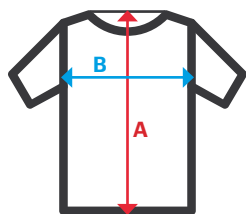

LISTÁN

Camisa gola mao homem

- Fecho central francês (sem carcela)
- Gola mao
- Cabeção traseiro
- Punho reto com dois botões
- Botão extra
- **Um bolso:** 1 bolso de remendo no peito

Popelina. 65% poliéster - 35% algodão / 118 gr/m²

S / M / L / XL / 2XL / 3XL

07

00

07 Branco / 00 Preto

Sizes	Centre back length	Chest 1/2
S	71,6	53
M	72,7	57
L	73,8	61
XL	74,9	65
2XL	76	69
3XL	77,1	73

Dimensions in cm.

- **A:** Centre back length
- **B:** Chest 1/2