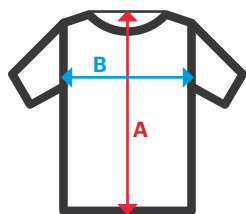

405013S

Camisa gola tira stretch manga comprida homem

- Fecho central com carcela inglesa
- Gola tira
- Cabeção traseiro
- Punho arredondado com fecho de botão
- Botão extra

Popelina stretch. 67% algodão - 29% poliéster - 4% elastano / 115 gr/m²

S / M / L / XL / 2XL / 3XL

07 00

07 Branco / 00 Preto

Sizes	Centre back length	Chest 1/2
S	74,6	51,9
M	76	55,9
L	77,4	59,9
XL	78,8	63,9
2XL	80,3	67,9
3XL	81,7	71,9

Dimensions in cm.

- **A:** Centre back length
- **B:** Chest 1/2