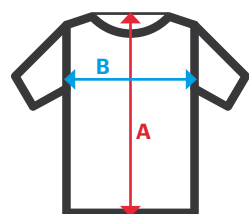

405012S

Camisa gola tira stretch manga curta homem

- Fecho central com carcela inglesa
- Gola tira
- Cabeção traseiro
- Botão extra

Popelina stretch. 67% algodão - 29% poliéster - 4% elastano / 115 gr/m²

S / M / L / XL / 2XL / 3XL

07 00

07 Branco / 00 Preto

Sizes	Centre back length	Chest 1/2
S	74,6	51,9
M	76	55,9
L	77,4	59,9
XL	78,8	63,9
2XL	80,3	67,9
3XL	81,7	71,9

Dimensions in cm.

- **A:** Centre back length
- **B:** Chest 1/2