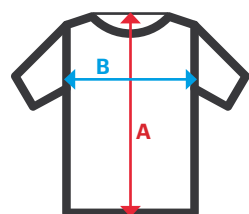

405008

Camisa manga curta homem

- Fecho central com carcela inglesa
- Gola camiseira italiana reforçada com palhetas
- Cabeção traseiro
- Botão extra

Popelina. 65% poliéster - 35% algodão / 115 gr/m²

S / M / L / XL / 2XL / 3XL

07 00 05

07 Branco / 00 Preto / 05 Celeste

Sizes	Centre back length	Chest 1/2
S	75,1	51,9
M	76	55,9
L	76,9	59,9
XL	77,8	63,9
2XL	78,7	67,9
3XL	79,6	71,9

Dimensions in cm.

- **A:** Centre back length
- **B:** Chest 1/2