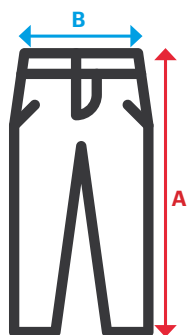

403007

Calças de cozinha multibolsos

- Fecho central com fecho de correr e botão
- Costura dupla de segurança
- Cós elástico
- **Quatro bolsos:** 2 bolsos franceses, 1 bolso chapa, com pala e velcro na perna direita, 1 bolso de vivo traseiro, pala e botão

Sarja. 65% poliéster - 35% algodão / 190 gr/m²

S / M / L / XL / 2XL / 3XL

00

00 Preto

Sizes	Total length	Waist stretched 1/2
S	108,44	44
M	109,5	48
L	110,57	52
XL	111,66	56
2XL	112,75	60
3XL	113,86	64

Dimensions in cm.

- **A:** Total length
- **B:** Waist stretched 1/2