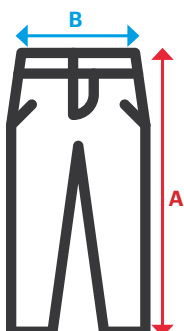

Tecido plano. 100% poliéster / 165 gr/m²

36 / 38 / 40 / 42 / 44 / 46 / 48 / 50 / 52 / 54 / 56 / 58 / 60 / 62

00

00 Preto

Sizes	Total length	Waist stretched 1/2
36	107	38
38	107,5	40
40	108	42
42	108,5	44
44	109	46
46	109,5	48
48	110	50
50	110,5	52
52	111	54
54	111,5	56
56	112	58
58	112,5	60
60	113	62
62	113,5	64

Dimensions in cm.

- A: Total length
- B: Waist stretched 1/2