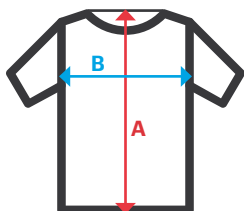

305614

Long sleeve cotton T-shirt

- Ribbed round neck
- Reflective tape on torso and sleeves
- Herringbone neck tape
- Ribbed cuffs

Piqué. 55% cotton - 45% polyester / 150 gsm

S / M / L / XL / 2XL / 3XL / 4XL / 5XL

20 19

20 Neon Yellow / 19 Neon Orange

Sizes	Centre back length	Chest 1/2
S	68,6	47,4
M	70,6	51,4
L	72,6	55,4
XL	74,6	59,4
2XL	76,6	63,4
3XL	78,6	67,4
4XL	80,5	71,5
5XL	82,5	75,5

Dimensions in cm.

- **A:** Centre back length
- **B:** Chest 1/2